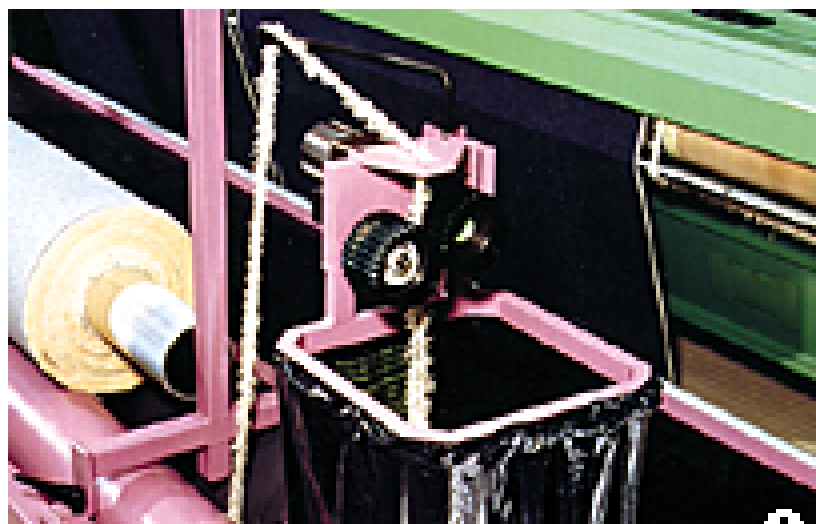

布边导布装置

Willy Grob Ltd.

瑞士威利·格罗柏有限公司 织机配件 地址:

Alte Schmerikonerstrasse 3

CH-8733 Eschenbach SG

Switzerland 瑞士

电话: +41 55 286 13 40

传真: +41 55 286 13 50

电邮: info@willy-grob.ch

网址: www.willy-grob.ch

- 电子控制大型卷布装置
- 适用于各种型号的织机
- 标准长度: 190 cm 至 540 cm, 其他长度可按需求定制。
  - 可选模式:
    - 往复运行装置
    - 卷布落卷装置
    - 验布
    - 电子米制测长器
- 采用特制的卷布装置技巧, 以适用于各类结构合成的织物。
  - 递减式卷布系统
  - 多个马达组成的传动系统
- 电子控制中央卷布机
  - 中央传动卷布系统
  - 均匀的张力
- 布边导布装置
  - 剪裁布边毛边的实用配置

有关进一步的信息,
请访问我们的网站

www.willy-grob.ch